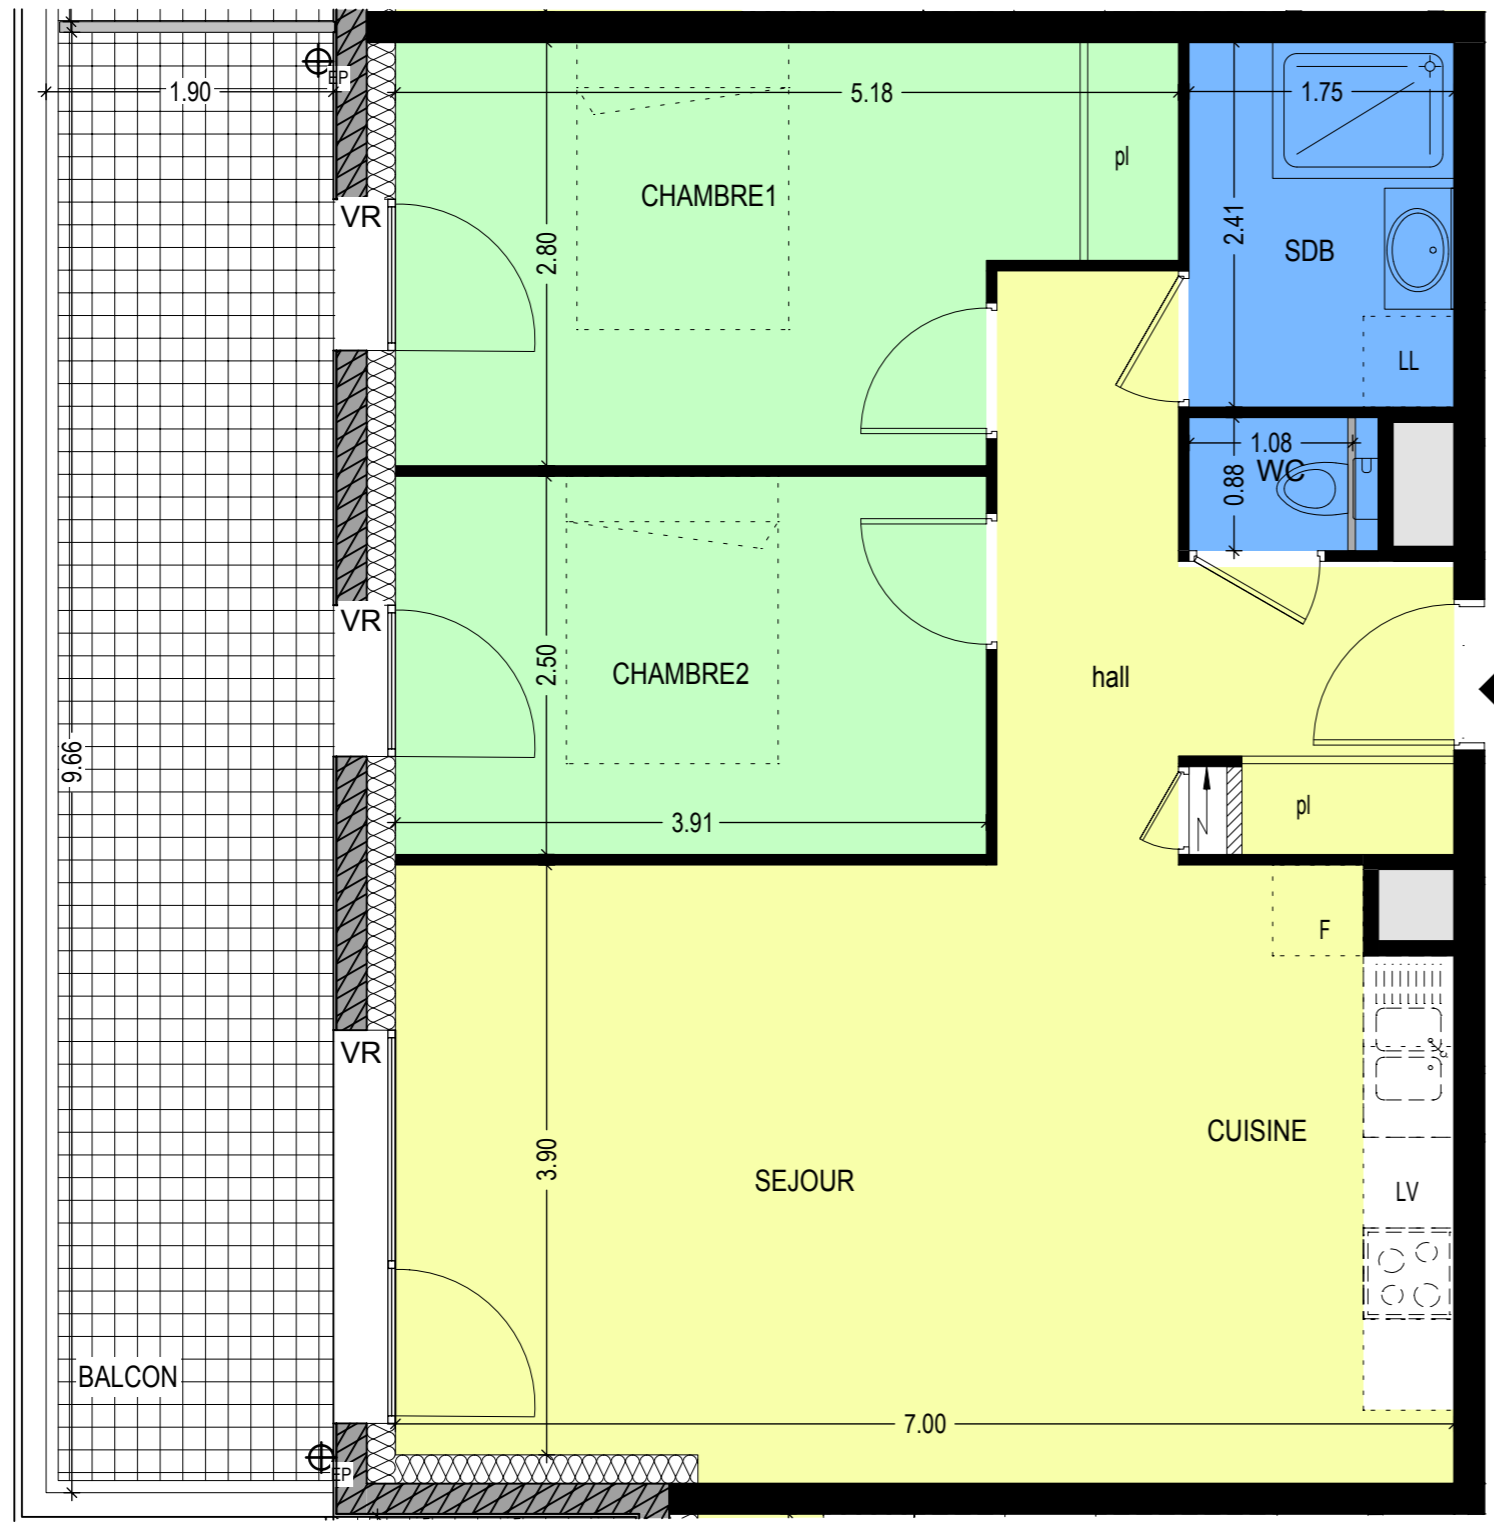

Appartement N°:	Niveau :
102	R+1
Villa:	Type:
C	T3

SURFACES HABITABLES	
Séjour/ Cuisine	28,75
Chambre 1	12,77
Chambre 2	9,77
Salle de bains	4,23
WC	1,1
Hall	7,11
Total surfaces habitables	63,73
Balcon	18,35

PLAN DE VENTE

Les surfaces indiquées peuvent varier dans le cadre de la législation des ventes en l'état futur d'achèvement (+ ou - 5%); des modifications sont susceptibles d'être apportées en fonction des nécessités techniques de la réalisation tant en ce qui concerne les dimensions libres que l'équipement.

0 0.5 1 1.5 2m

B 16/04/2018

← T3